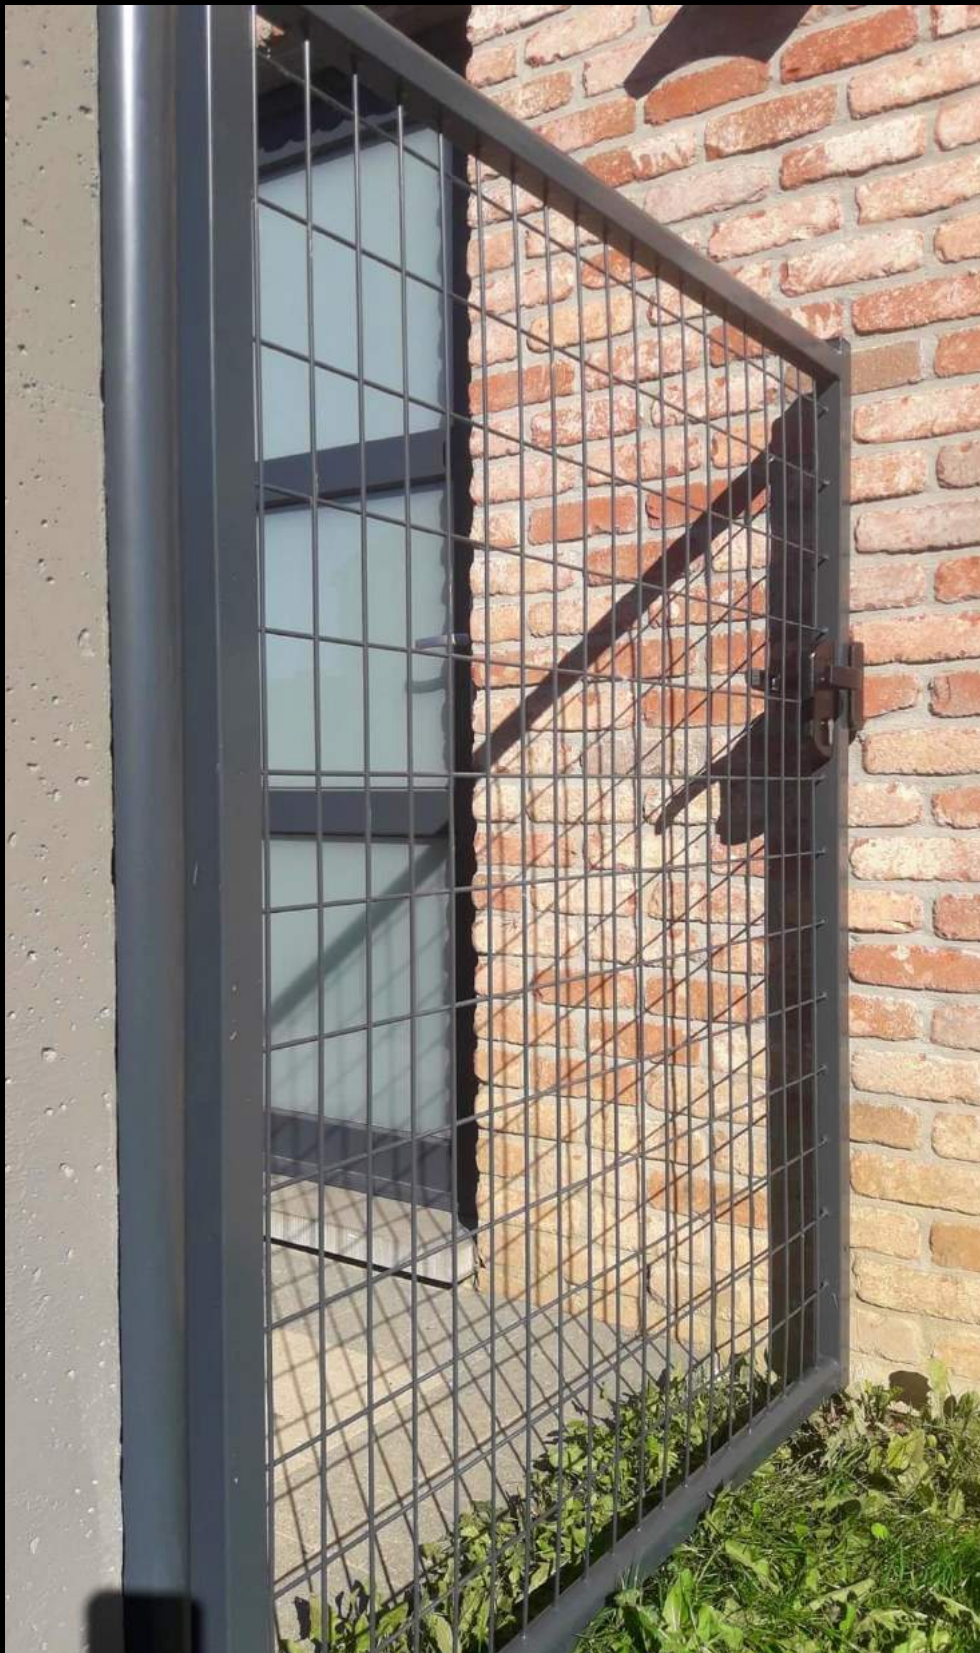

AMENAGEMENT EXTERIEUR VAN OSSELAER SRL

CATALOGUE

Palissades en béton structuré

Panneaux rigides

Portails

Clôtures ZENTURO

Clôtures bois

**Clôtures
VAN OSSELAER**

AMENAGEMENT EXTERIEUR VAN OSSELAER SRL

Palissades en béton structuré

Clôtures
VAN OSSELAER

Modèle : Moëllons

Imitation pierre

Finitions droites ou arrondies

Modèle : Languedoc

Imitation pierre

Attention : Les irrégularités du béton sont davantage visibles sur les modèles lisses

Modèle : Palplanche

Imitation bois

Finitions droites

Attention : Les irrégularités du béton sont davantage visibles sur les modèles lisses

Avec dalle de sous-bassement

AMENAGEMENT EXTERIEUR VAN OSSELAER SRL

Portails

Clôtures
VAN OSSELAER

Modèle : ALZEBRA

Modèle : Eco-Minerva

Modèle : Grâce

Modèle : Nylofor 3D