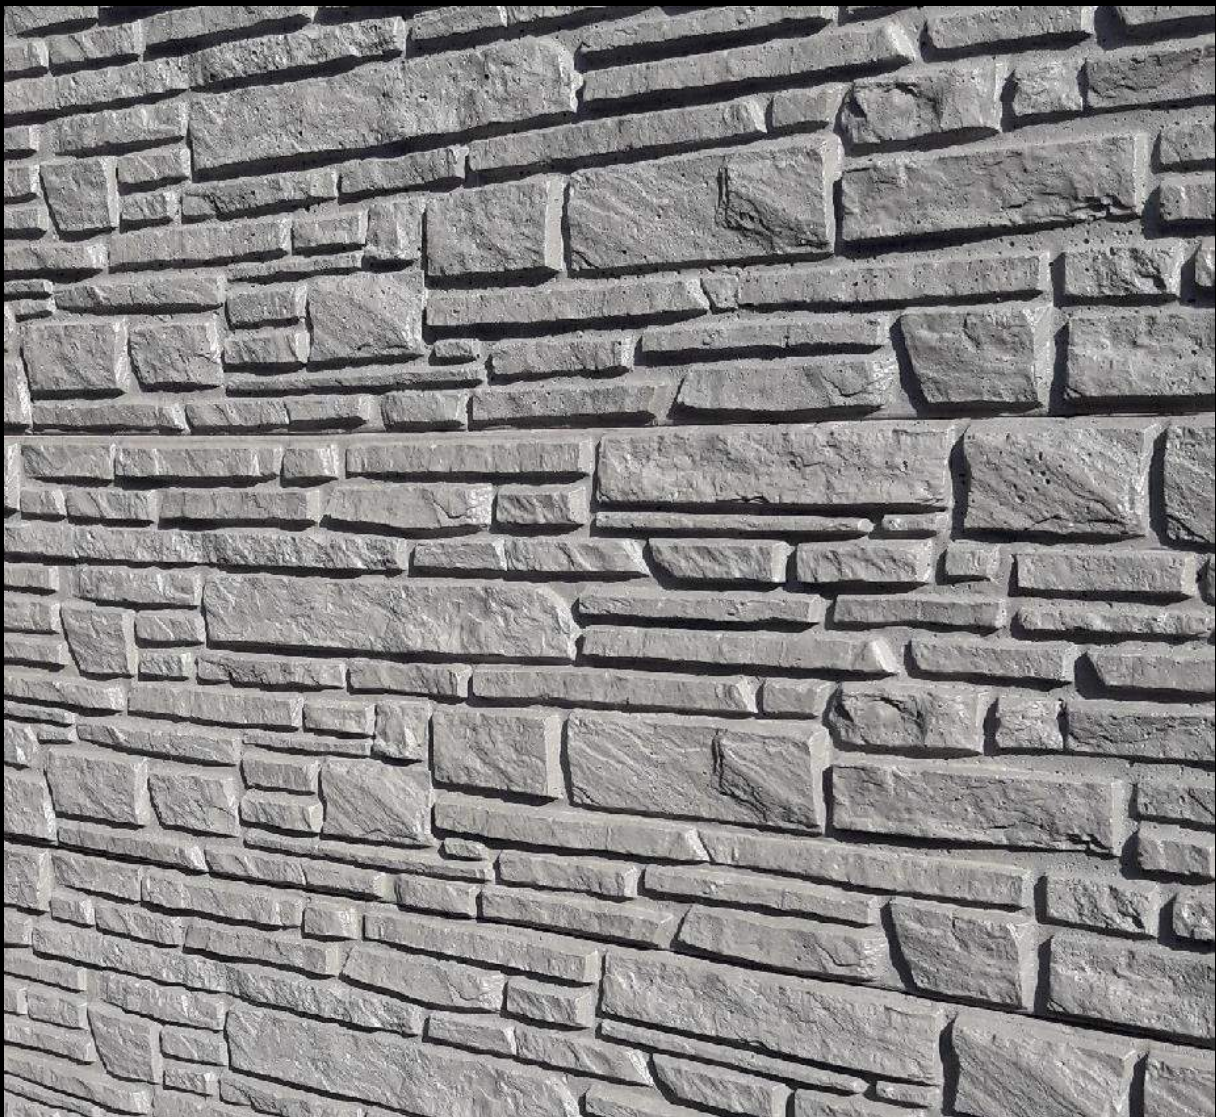

Modèle : Languedoc

Imitation pierre

Finitions droites ou arrondies